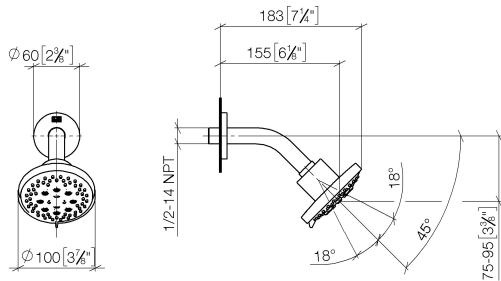

DORNBACHT YAMOU Douche de tête - Chrome

28 504 831

- saillie 180-210 mm
- rotule 30° pivotante
- jet normal
- avec système anti-calcaire
- pomme de douche Ø 100 mm
- rosace Ø 55 mm
- raccord 1/2"
- débit maxi. 7,6 l/min
- rosace Ø 55 mm

Chrome

28 504 831-00

Soft Black

28 504 831-69

Accessoires recommandés

Coude mural à encastrer -

35 085 970 90

DORNBRAUCHT YAMOU Douche de tête - Chrome

28 504 831

mm [inches]

Diagramme de débit

Certificats

LGA_28661.

WRAS_240202028.

DORNBRACHT YAMOU Douche de tête - Chrome

28 504 831

Liste des pièces de rechange

N°	Article Numéro	Désignation	Fréquence de montage	Délai de livraison
1	90 27 83 018 00-00	rosace	1	2
2	90 11 03 011 10-00	raccord	1	2