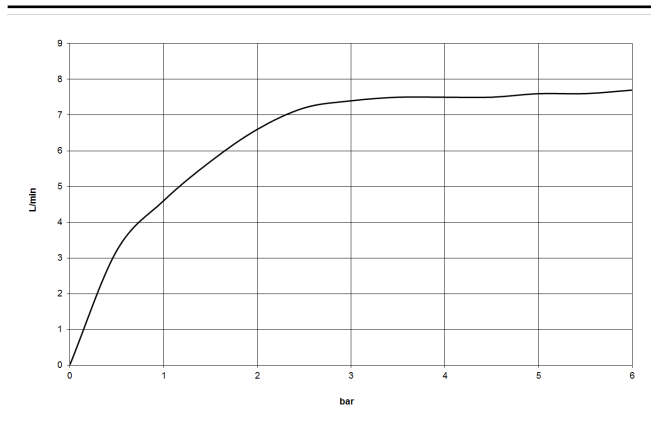

DORNBACHT YAMOU Douche de tête - Chrome

28 504 831

- saillie 180-210 mm
- rotule 30° pivotante
- jet normal
- avec système anti-calcaire
- pomme de douche Ø 100 mm
- rosace Ø 55 mm
- raccord 1/2"
- débit maxi. 7,6 l/min
- rosace Ø 55 mm

28 504 831

mm [inches]

Diagramme de débit

Certificats

LGA_28661.

WRAS_240202028.

DORNBRACHT YAMOU Douche de tête - Chrome

28 504 831