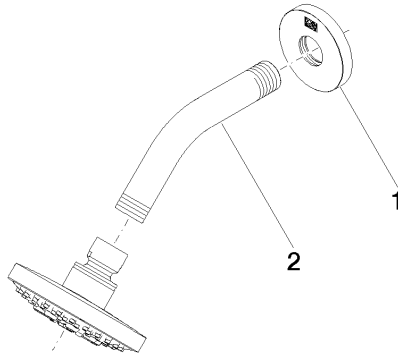

DORNBACHT YAMOU Douche de tête - Chrome

28 504 831

- saillie 180-210 mm
- rotule 30° pivotante
- jet normal
- avec système anti-calcaire
- pomme de douche Ø 100 mm
- rosace Ø 55 mm
- raccord 1/2"
- débit maxi. 7,6 l/min
- rosace Ø 55 mm

Chrome

28 504 831-00

Soft Black

28 504 831-69

Accessoires recommandés

Coude mural à encastrer -

35 085 970 90

DORNBRAUCHT YAMOU Douche de tête - Chrome

28 504 831

mm [inches]

Diagramme de débit

Certificats

LGA_28661.

WRAS_240202028.

DORNBRACHT YAMOU Douche de tête - Chrome

28 504 831

Liste des pièces de rechange

N°	Article Numéro	Désignation	Fréquence de montage	Délai de livraison
1	90 27 83 018 00-00	rosace	1	2
2	90 11 03 011 10-00	raccord	1	2